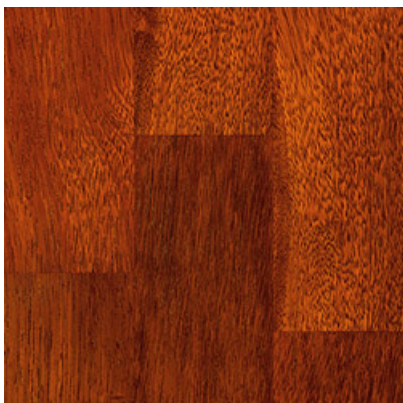

Edal Podłogi

Deska barlinecka - Merbau

Cena promocyjna:
109zł netto / m2

Merbau. Wywodzący się z Azji merbau ma ciemnawe drewno w stonowanych barwach, mieniających się żółto - czerwono - brązowo. Dzięki nowatorskiej technologii, stworzyliśmy podłogę o niespotykanej, dyskretnej elegancji i wyjątkowej trwałości.

Specyfikacja

Wymiary deski (mm):

- długość: 2200
- szerokość: 207
- grubość: 15

- liczba desek w pakiecie: 7
- Ilość m2 w pakiecie: 3.18
- Waga pakietu (kg): 28.00
- liczba pakietów na palety: 35
- Ilość m2 w palety: 111.30
- Waga palety (kg): 980.00